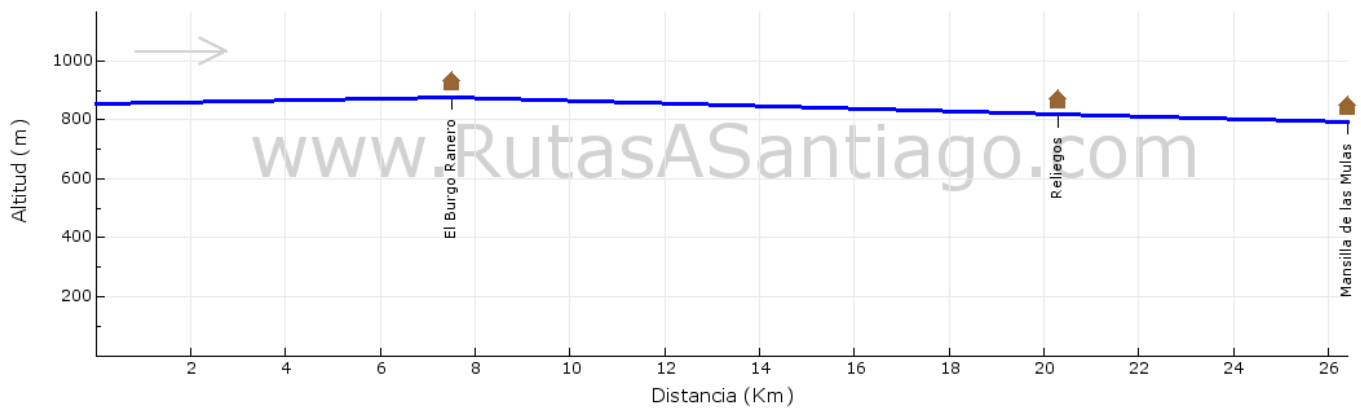

Camino Ruta:	Camino Francés
Tramo:	Bercianos del Real Camino - Mansilla de las Mulas
Longitud total:	26.4 Km
Distancia promedio entre sitios con albergue:	6.6 Km
ltima actualizacin de los datos:	Marzo 2014

PERFIL Altitud vs. Distancia (Bercianos del Real Camino-Mansilla de las Mulas)

Localidad/Lugar	Parcial (Km)	Servicios	Total (Km)	Comentarios
Bercianos del Real Camino	0.0	🏠 🍷 🛒 🍴	0.0	
El Burgo Ranero	7.5	🏠 🍷 🛒 🍴	7.5	
Reliegos	12.8	🏠 🍷 🛒 🍴	20.3	
Mansilla de las Mulas	6.1	🏠 🍷 🛒 🍴 🏰	26.4	

LEYENDA (smbolos servicios de la localidad)

- 🏠 = Albergue de Peregrinos, pblico o privado.
 - 🏠 = Hotel/Hostal/Pensin/Casa Rural.
 - 🛒 = Tienda comestibles/Supermercado.
 - 🍷 = Bar/Bebidas.
 - 🍴 = Restaurante/Comidas.
 - 🏰 = Lugar de inters/Conjunto monumental
- FR = Fuera de Recorrido (metros)