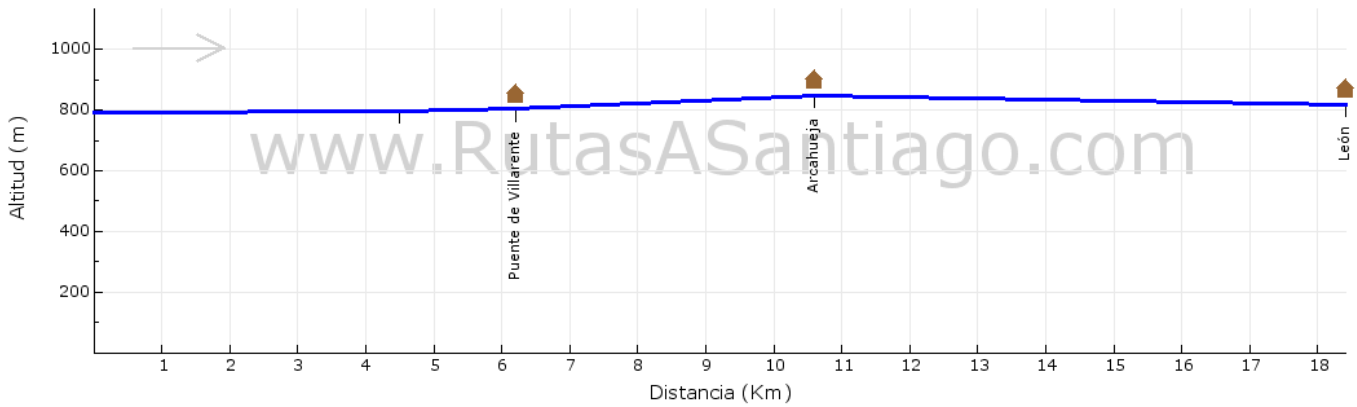

Camino Ruta:	Camino Francs
Tramo:	Mansilla de las Mulas - Len
Longitud total:	18.4 Km
Distancia promedio entre sitios con albergue:	4.6 Km
ltima actualizacin de los datos:	Marzo 2014

PERFIL Altitud vs. Distancia (Mansilla de las Mulas-León)

Localidad/Lugar	Parcial (Km)	Servicios	Total (Km)	Comentarios
Mansilla de las Mulas	0.0		0.0	
Villamoros de Mansilla	4.5		4.5	
Puente de Villarente	1.7		6.2	
Arcahueja	4.4		10.6	
Len	7.8		18.4	

LEYENDA (smbolos servicios de la localidad)