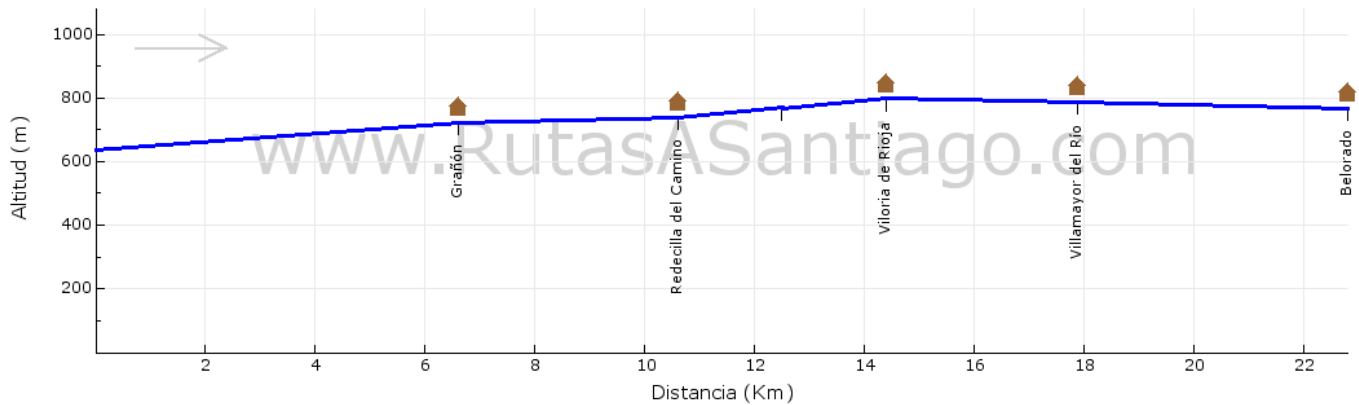

<b>Camino Ruta:</b>	Camino Francés
<b>Tramo:</b>	Santo Domingo de la Calzada - Belorado
<b>Longitud total:</b>	22.8 Km
<b>Distancia promedio entre sitios con albergue:</b>	3.8 Km
<b>ltima actualizacin de los datos:</b>	Marzo 2014

PERFIL Altitud vs. Distancia (Santo Domingo de la Calzada-Belorado)

Localidad/Lugar	Parcial (Km)	Servicios	Total (Km)	Comentarios
Santo Domingo de la Calzada	0.0		0.0	
Gran	6.6		6.6	
Redecilla del Camino	4.0		10.6	
Castildelgado	1.9		12.5	
Vitoria de Rioja	1.9		14.4	
Villamayor del Ro	3.5		17.9	
Belorado	4.9		22.8	