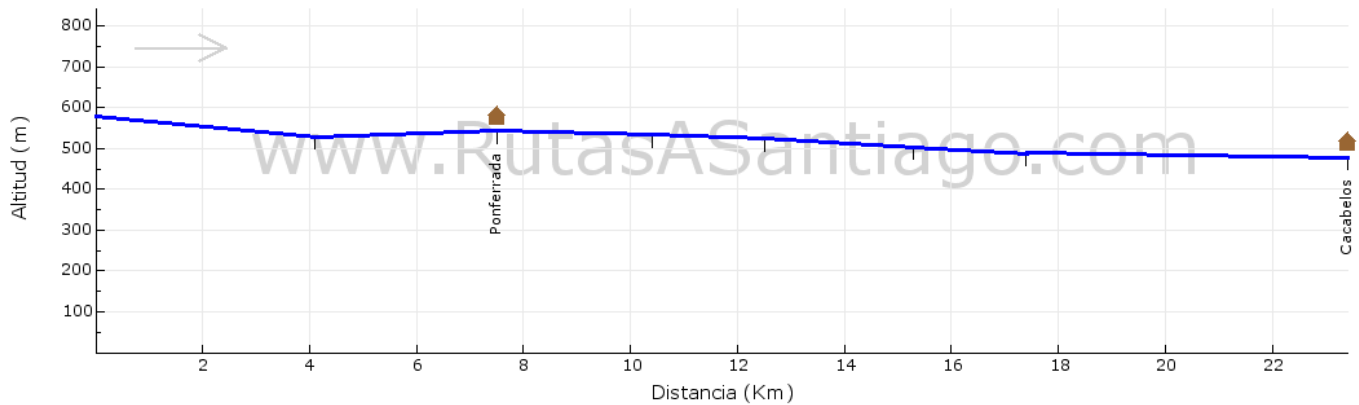

Camino Ruta:	Camino Francés
Tramo:	Molinaseca - Cacabelos
Longitud total:	23.4 Km
Distancia promedio entre sitios con albergue:	7.8 Km
ltima actualizacin de los datos:	Marzo 2014

PERFIL Altitud vs. Distancia (Molinaseca-Cacabelos)

Localidad/Lugar	Parcial (Km)	Servicios	Total (Km)	Comentarios
Molinaseca	0.0		0.0	
Campo	4.1		4.1	
Ponferrada	3.4		7.5	
Compostilla	2.9		10.4	
Columbrianos	2.1		12.5	
Fuentes Nuevas	2.8		15.3	
Camponaraya	2.1		17.4	
Cacabelos	6.0		23.4	